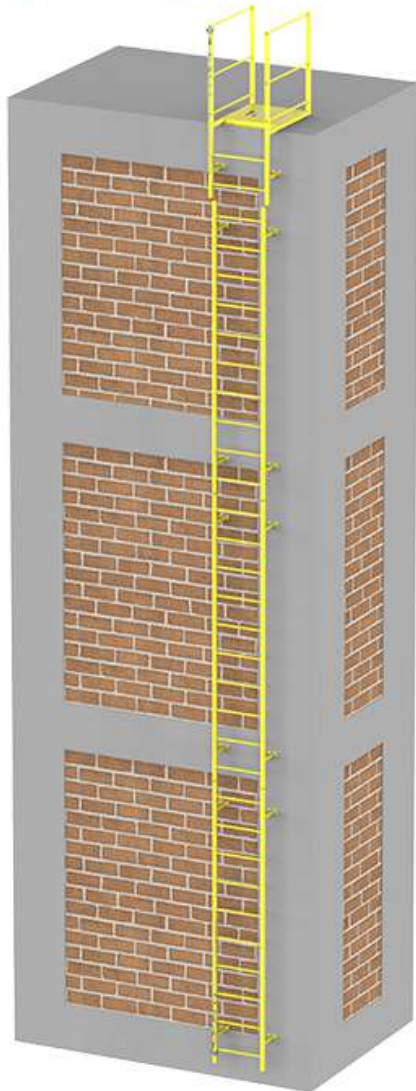

Características

- 1 17932 Escada 1,00M- 7kg
- 2 17933 Escada 2,00M- 13kg
- 3 18204 Escada 3,00M- 18kg
- 4 17934 Plataforma Final- 36kg

- 5 17952 Kit linha de vida
- 6 14855 Cabo de aço

ESCADA MARINHEIRO MODULAR

Capacidade
1 Pessoa

Matéria Prima
Aço

Cor
Amarelo

ART - PROJETO E FABRICAÇÃO VINCULADO AO CREA