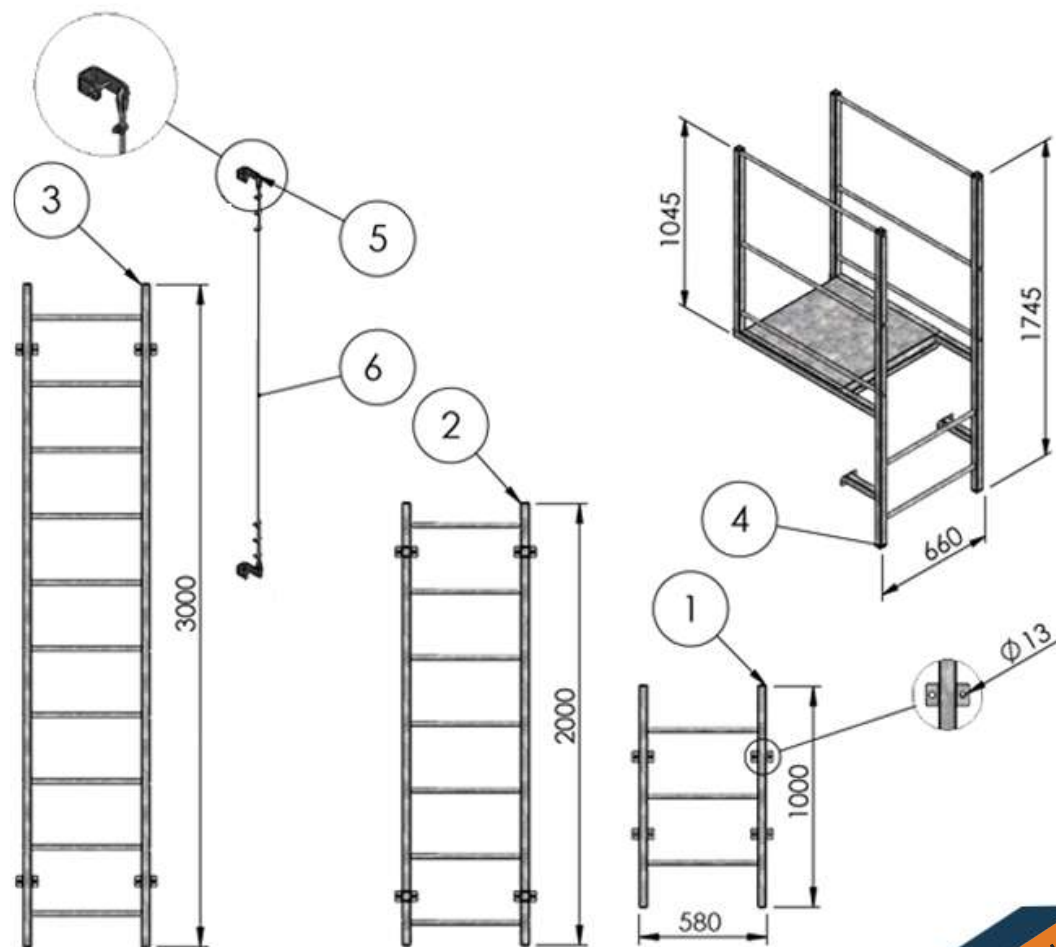

Características

- 1 17932 Escada 1,00M- 7kg
- 2 17933 Escada 2,00M- 13kg
- 3 18204 Escada 3,00M- 18kg
- 4 17934 Plataforma Final- 36kg

- 5 17952 Kit linha de vida
- 6 14855 Cabo de aço

ESCADA MARINHEIRO MODULAR

Capacidade
1 Pessoa

Matéria Prima
Aço

Cor
Amarelo

ART - PROJETO E FABRICAÇÃO VINCULADO AO CREA