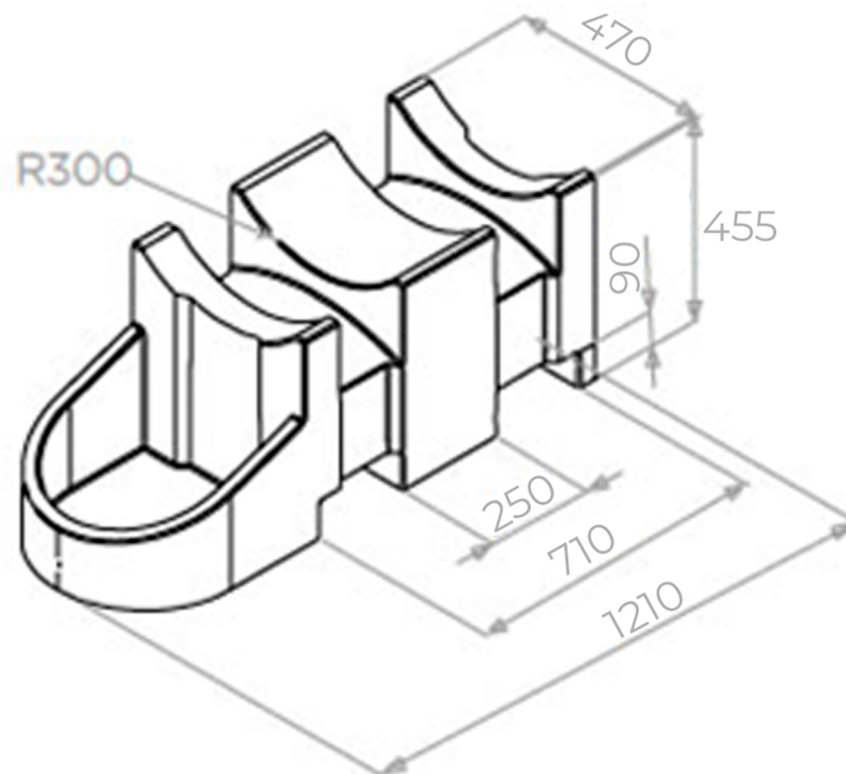

Caractrísticas

- 1 Possui encaixe para recipientes (baldes, potes...);
- 2 Material de alta durabilidade;
- 3 Pode ser movimentado com empilhadeira, palleteira, carrinho hidráulico.

17422 CAVALETE SUPORTE P/ TAMBOR

Peso
12Kg

Cor
Amarelo

Matéria Prima
Polietileno

Capacidade
até 300Kg/ 1 Tambor