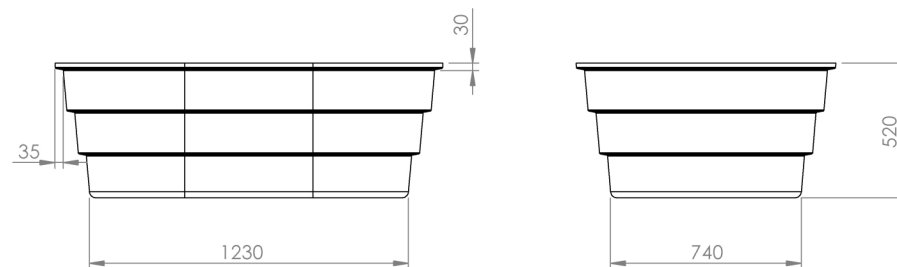

Características

1 Estrutura Leve, Resistente, Durável e Fácil de Limpar

Acompanha Manual Técnico, Memorial de Cálculo e ART

Medidas para Transporte:
C1010xL1510xA525

13783 MASSEIRA PLÁSTICA

Capacidade de Carga
500 Litros

Peso
18 Kg

Acabamento
Pigmentado

Cor
Azul

Matéria Prima
Polietileno