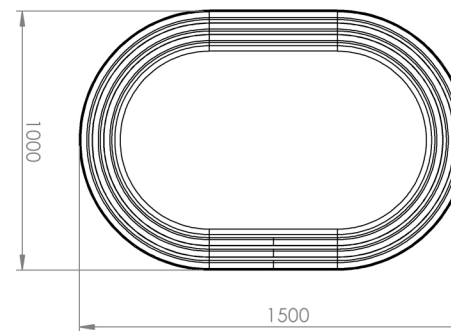

Características

1 Estrutura Leve, Resistente, Durável e Fácil de Limpar

Acompanha Manual Técnico, Memorial de Cálculo e ART

Medidas para Transporte:
C1010xL1510xA525

13783 MASSEIRA PLÁSTICA

Capacidade de Carga
500 Litros

Peso
18 Kg

Acabamento
Pigmentado

Cor
Azul

Matéria Prima
Polietileno