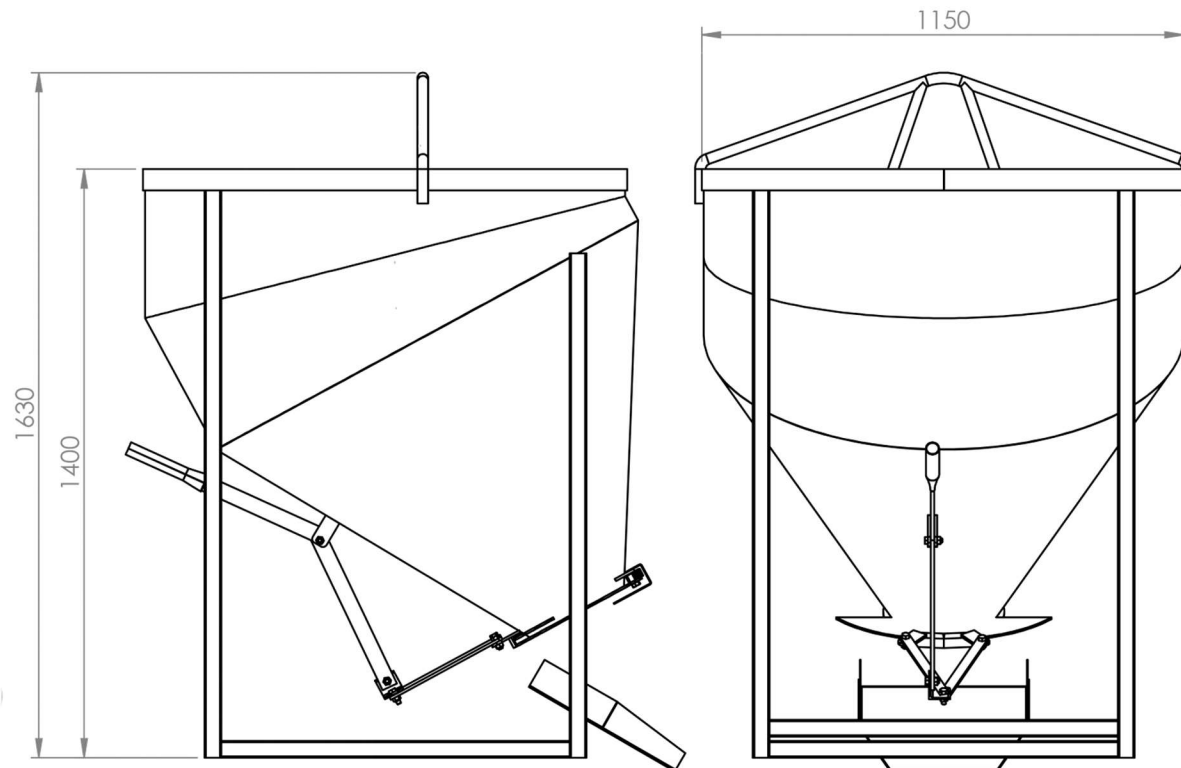

Características

- 1 Olhal Içamento
- 2 Alavanca Acionamento de Descarga
- 3 Abertura da Descarga Lateral

- 4 Calha de Descarga
- 5 Placa de Identificação

Acompanha Manual Técnico, Memorial de Cálculo e ART

5173 BALDE DESCARGA LATERAL

Capacidade de Carga
750 Litros

Peso
108KG

Cor
Laranja

Matéria Prima
Aço