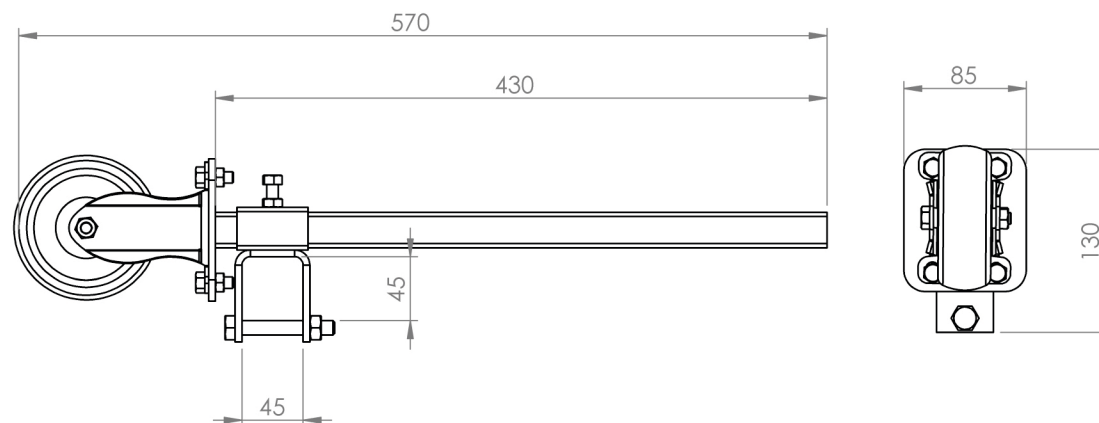

Características

- 1 Tubo Estrutural
- 2 Rodízio 3 Polegadas
- 3 Placa de Identificação

Acompanha Manual Técnico, Memorial de Cálculo e ART

Medidas para Transporte:
C580xL90xA135

2120 AFASTADOR DE PAREDE

Peso
3,5 Kg

Acabamento
Pintura Eletrostática

Cor
Laranja

Matéria Prima
Aço

ART - PROJETO E FABRICAÇÃO VINCULADO AO CREA