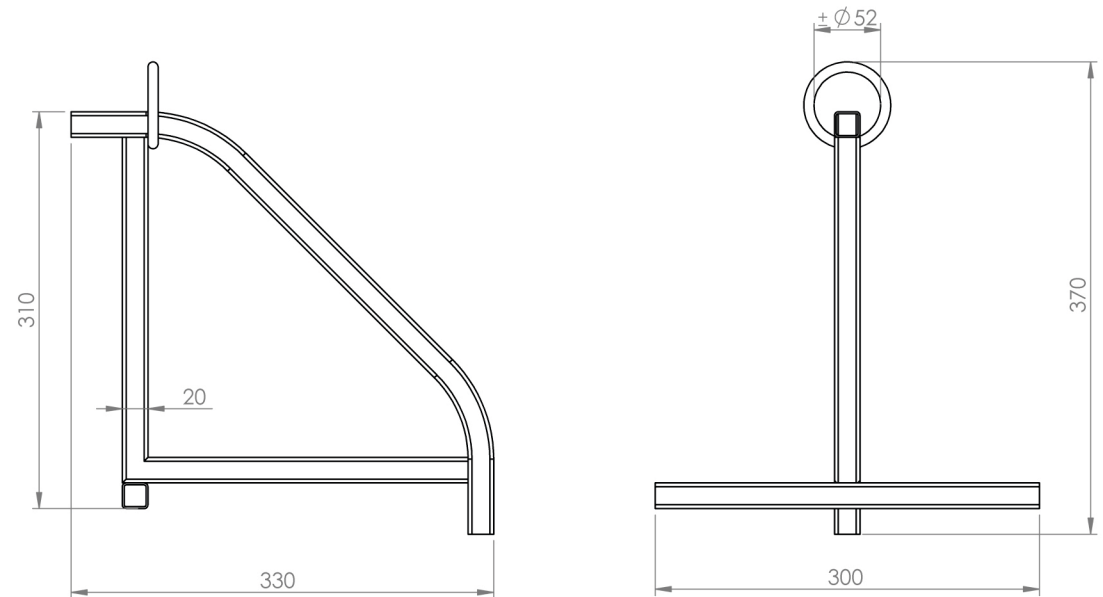

Características

- 1 Estrutura em Aço
- 2 Placa de Identificação

Acompanha Manual Técnico, Memorial de Cálculo e ART

Medidas para Transporte:
C330xL300xA370

12164 AFASTADOR DE CABO DE AÇO

Peso
1,2 Kg

Acabamento
Pintura Elestrostática

Cor
Laranja

Matéria Prima
Aço

ART - PROJETO E FABRICAÇÃO VINCULADO AO CREA