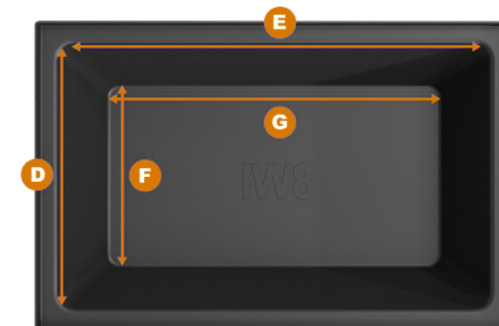

## Características

- 1 Estrutura Leve e Fácil de Limpar
- 2 Plástico de Alta Resistência e Durabilidade
- 3 Material Atóxico
- 4 Empilháveis para Armazenamento e Transporte

Medidas (cm)		
<b>A</b>	Altura	15
<b>B</b>	Largura Externa	40
<b>C</b>	Comprimento Externo	61
<b>D</b>	Largura Interna	34
<b>E</b>	Comprimento Interno	54
<b>F</b>	Largura Fundo	26
<b>G</b>	Comprimento Fundo	48

Adicionar 20mm de Altura a cada Unidade  
Empilhamento Máx: 50 Unidades

# 16383 BACIA DE CONTENÇÃO 20 LITROS

Capacidade  
20 Litros

Peso  
1 Kg

Cor  
Preto

Matéria Prima  
Polietileno