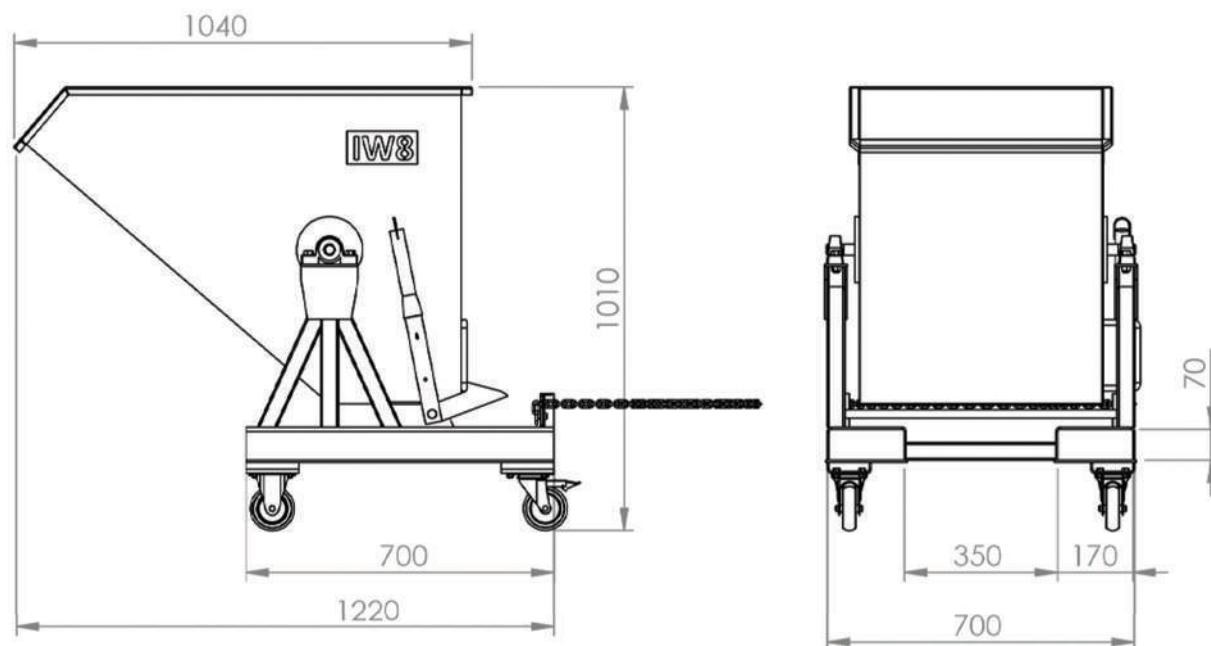

## Características

- 1 Encaixe p/ Empilhadeira
- 2 Alavanca de Acionamento Manual
- 3 Rodízios 4 Polegadas
- 4 Placa de Identificação
- 5 Tapa Metálica Opcional

Acompanha Manual Técnico, Memorial de Cálculo e ART

## 11774 CAÇAMBA DE ENTULHO P/ EMPILHADEIRA

Capacidade  
3 m<sup>3</sup>

Carga  
300 Kg

Peso  
90 Kg

Acabamento  
Pintura Eletrostática

Cor  
Amarelo Segurança

Matéria Prima  
Aço

ART - PROJETO E FABRICAÇÃO VINCULADO AO CREA