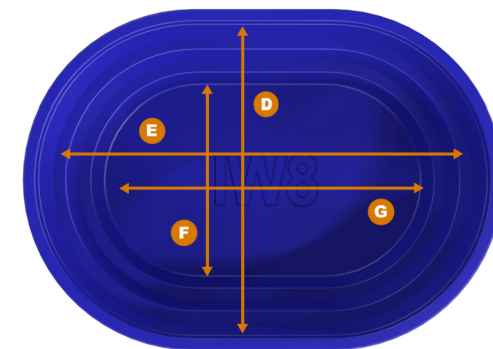

Características

- 1 Estrutura Leve e Fácil de Limpar
- 2 Plástico de Alta Resistência e Durabilidade
- 3 Material Atóxico
- 4 Empilháveis para Armazenamento e Transporte

Medidas (cm)		
A	Altura	49
B	Largura Externa	117
C	Comprimento Externo	160
D	Largura Interna	105
E	Comprimento Interno	148
F	Largura Fundo	72
G	Comprimento Fundo	116

Adicionar 30mm de Altura a cada Unidade
Empilhamento Máx: 20 Unidades

16549 CAIXA PLÁSTICA MULTIUSO S/ TAMPA

Capacidade de Carga
500 Litros

Peso
18 Kg

Cor
Azul

Matéria Prima
Polietileno