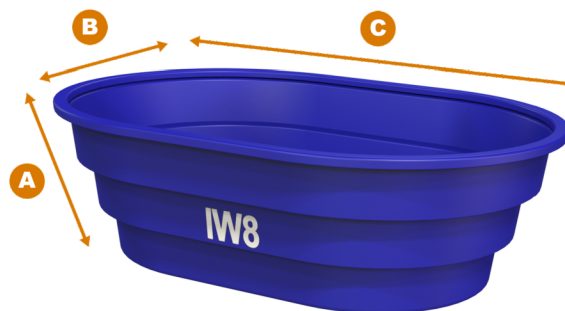

Características

- 1 Estrutura Leve e Fácil de Limpar
- 2 Plástico de Alta Resistência e Durabilidade
- 3 Material Atóxico
- 4 Empilháveis para Armazenamento e Transporte

Medidas (cm)		
A	Altura	49
B	Largura Externa	117
C	Comprimento Externo	160
D	Largura Interna	105
E	Comprimento Interno	148
F	Largura Fundo	72
G	Comprimento Fundo	116

Adicionar 30mm de Altura a cada Unidade
Empilhamento Máx: 20 Unidades

16549 CAIXA PLÁSTICA MULTIUSO S/ TAMPA

Capacidade de Carga
500 Litros

Peso
18 Kg

Cor
Azul

Matéria Prima
Polietileno