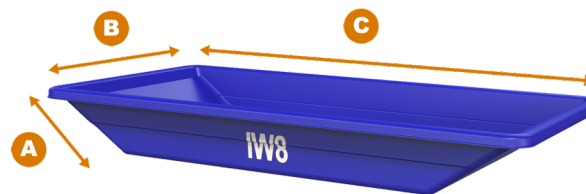

## Características

- 1 Estrutura Leve e Fácil de Limpar
- 2 Plástico de Alta Resistência e Durabilidade
- 3 Material Atóxico
- 4 Empilháveis para Armazenamento e Transporte

Medidas (cm)		
<b>A</b>	Altura	25
<b>B</b>	Largura Externa	118
<b>C</b>	Comprimento Externo	220
<b>D</b>	Largura Interna	100
<b>E</b>	Comprimento Interno	200
<b>F</b>	Largura Fundo	97
<b>G</b>	Comprimento Fundo	140

Adicionar 25mm de Altura a cada Unidade  
Empilhamento Máx: 40 Unidades

## 16535 CAIXA PLÁSTICA MULTIUSO S/ TAMPA

Capacidade de Carga  
500 Litros

Peso  
14 Kg

Cor  
Verde

Matéria Prima  
Polietileno