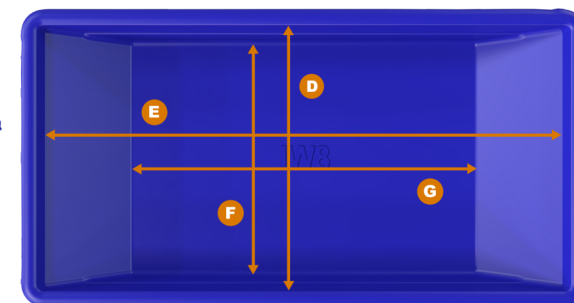

## Características

- 1 Estrutura Leve e Fácil de Limpar
- 2 Plástico de Alta Resistência e Durabilidade
- 3 Material Atóxico
- 4 Empilháveis para Armazenamento e Transporte

Medidas (cm)		
<b>A</b>	Altura	25
<b>B</b>	Largura Externa	118
<b>C</b>	Comprimento Externo	220
<b>D</b>	Largura Interna	100
<b>E</b>	Comprimento Interno	200
<b>F</b>	Largura Fundo	97
<b>G</b>	Comprimento Fundo	140

Adicionar 25mm de Altura a cada Unidade  
Empilhamento Máx: 40 Unidades

## 16535 CAIXA PLÁSTICA MULTIUSO S/ TAMPA

Capacidade de Carga  
500 Litros

Peso  
14 Kg

Cor  
Verde

Matéria Prima  
Polietileno