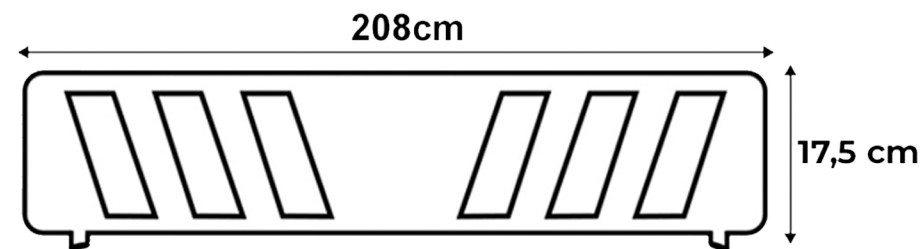

Caractrísticas

- 1 Possui faixas refletivas adesivas;
- 2 Material de alta durabilidade;
- 3 Possui furo superior para encaixe de Sinalizador Noturno;
- 4 Podem ser usados tanto vazios, quanto cheios de areia ou água.

17376P CAVALETE PLÁSTICO TRAVESSA DUPLA

Peso
9,8 Kg

Cor
Preto

Matéria Prima
Polietileno