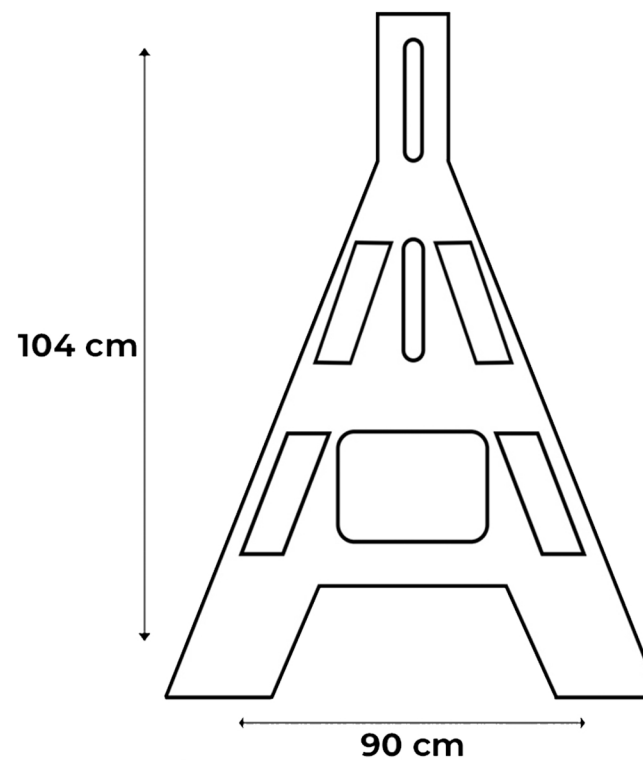

Caractrísticas

- 1 Possui faixas refletivas adesivas;
- 2 Material de alta durabilidade;
- 3 Possui furo superior para encaixe de Sinalizador Noturno;
- 4 Podem ser usados tanto vazios, quanto cheios de areia ou água.

17376P CAVALETE PLÁSTICO TRAVESSA DUPLA

Peso
9,8 Kg

Cor
Preto

Matéria Prima
Polietileno