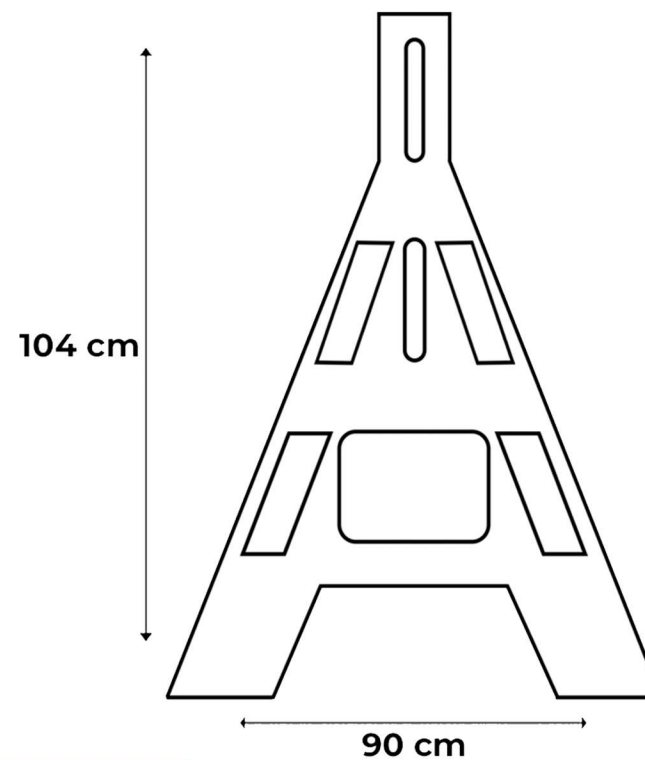

Caractrísticas

- 1 Possui faixas refletivas adesivas;
- 2 Material de alta durabilidade;
- 3 Possui furo superior para encaixe de Sinalizador Noturno;
- 4 Podem ser usados tanto vazios, quanto cheios de areia ou água.

17375 CAVALETE PLÁSTICO TRAVESSA SIMPLES

Peso
7,2 Kg

Cor
Laranja

Matéria Prima
Polietileno