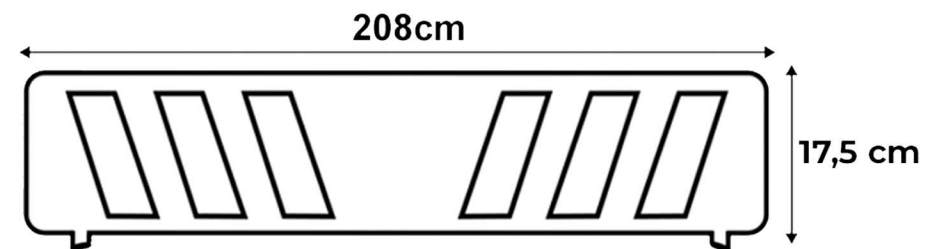

Caractrísticas

- 1 Possui faixas refletivas adesivas;
- 2 Material de alta durabilidade;
- 3 Possui furo superior para encaixe de Sinalizador Noturno;
- 4 Podem ser usados tanto vazios, quanto cheios de areia ou água.

17375 CAVALETE PLÁSTICO TRAVESSA SIMPLES

Peso
7,2 Kg

Cor
Laranja

Matéria Prima
Polietileno