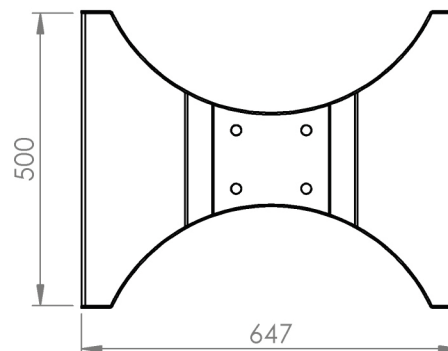

Características

- 1 Estrutura Desmontável
- 2 Placa de Identificação

Acompanha Manual Técnico, Memorial de Cálculo e ART

Medidas para Transporte:
C740xL150xA600

13008 CAVALETE P/ TAMBOR

Peso
19 Kg

Acabamento
Pintura Eletrostática

Cor
Laranja

Matéria Prima
Aço

ART - PROJETO E FABRICAÇÃO VINCULADO AO CREA