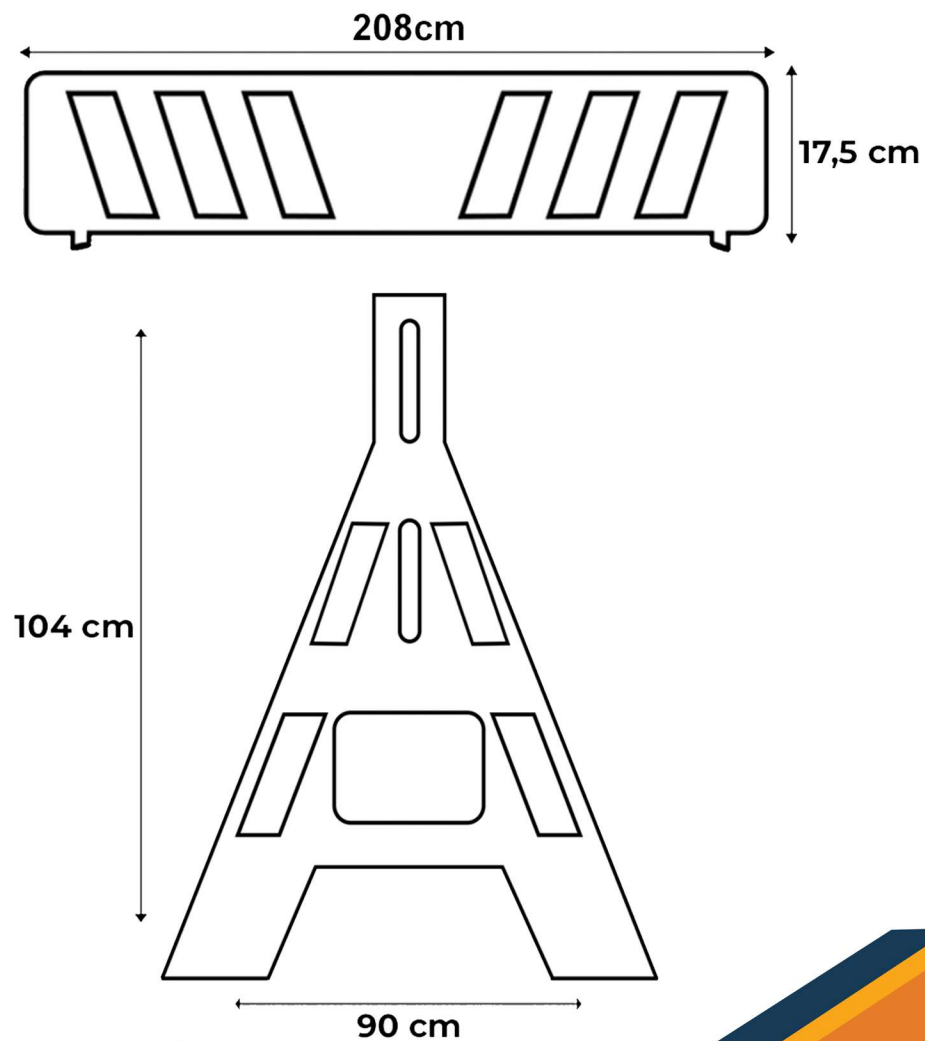

Caractrísticas

- 1 Possui faixas refletivas adesivas;
- 2 Material de alta durabilidade;
- 3 Possui furo superior para encaixe de Sinalizador Noturno;
- 4 Podem ser usados tanto vazios, quanto cheios de areia ou água.

17375P CAVALETE PLÁSTICO TRAVESSA SIMPLES

Peso
7,2 Kg

Cor
Preto

Matéria Prima
Polietileno