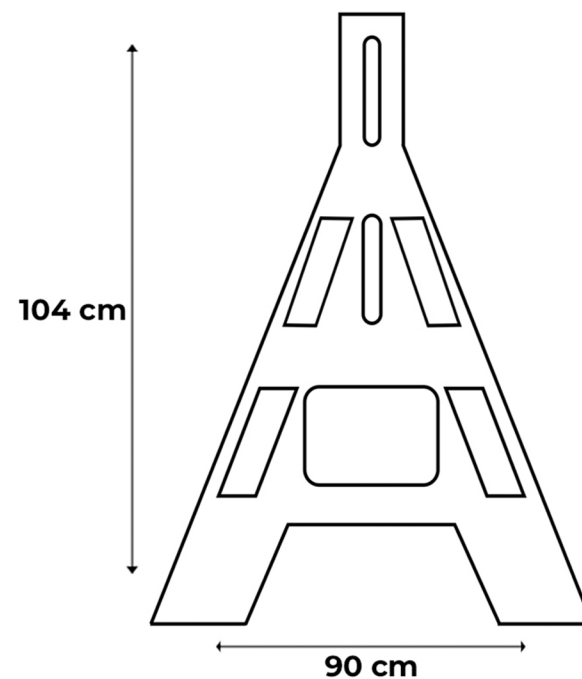

Características

- 1 Possui faixas refletivas adesivas;
- 2 Material de alta durabilidade;
- 3 Pode ser usado tanto vazio, quanto cheio de areia ou água.

16033 CAVALETE PLÁSTICO TRAVESSA DUPLA

Peso
7 Kg

Cor
Preto