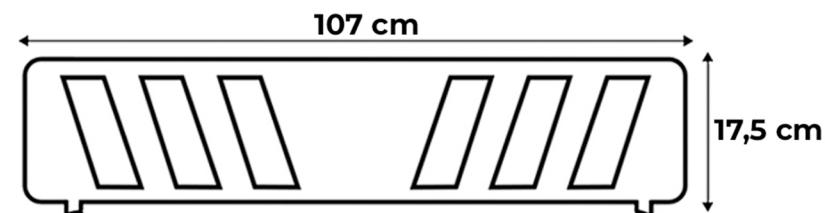

Características

- 1 Possui faixas refletivas adesivas;
- 2 Material de alta durabilidade;
- 3 Pode ser usado tanto vazio, quanto cheio de areia ou água.

16033 CAVALETE PLÁSTICO TRAVESSA DUPLA

Peso
7 Kg

Cor
Preto