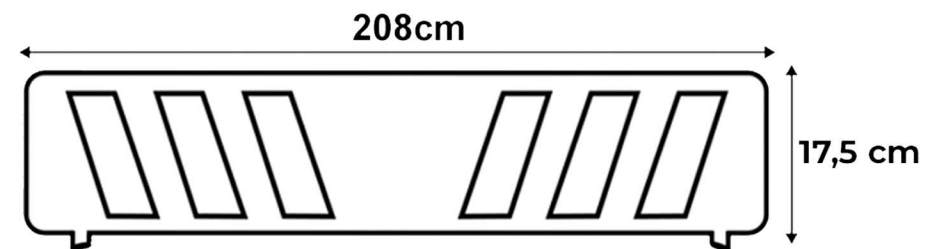

Caractrísticas

- 1 Possui faixas refletivas adesivas;
- 2 Material de alta durabilidade;
- 3 Possui furo superior para encaixe de Sinalizador Noturno;
- 4 Podem ser usados tanto vazios, quanto cheios de areia ou água.

17376 CAVALETE PLÁSTICO TRAVESSA DUPLA

Peso
9,8 Kg

Cor
Laranja

Matéria Prima
Polietileno