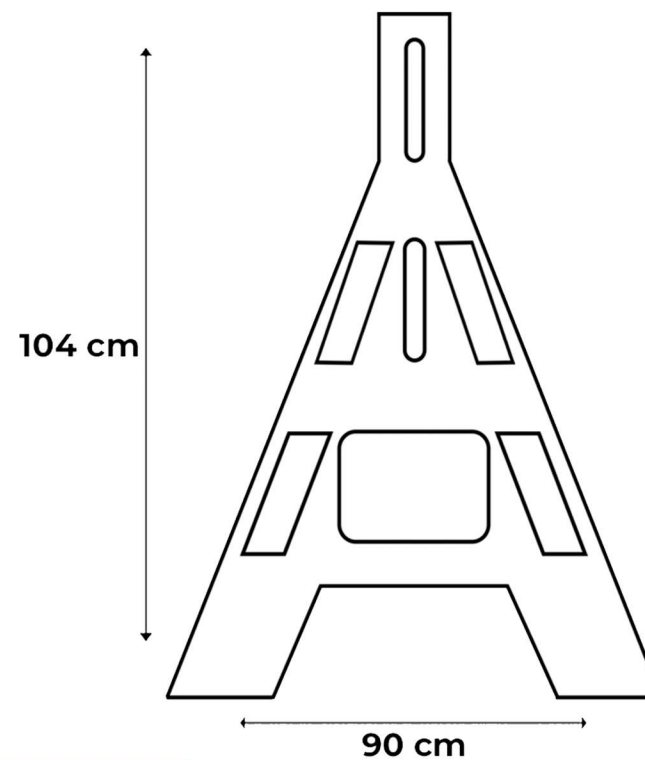

Caractrísticas

- 1 Possui faixas refletivas adesivas;
- 2 Material de alta durabilidade;
- 3 Possui furo superior para encaixe de Sinalizador Noturno;
- 4 Podem ser usados tanto vazios, quanto cheios de areia ou água.

17376 CAVALETE PLÁSTICO TRAVESSA DUPLA

Peso
9,8 Kg

Cor
Laranja

Matéria Prima
Polietileno