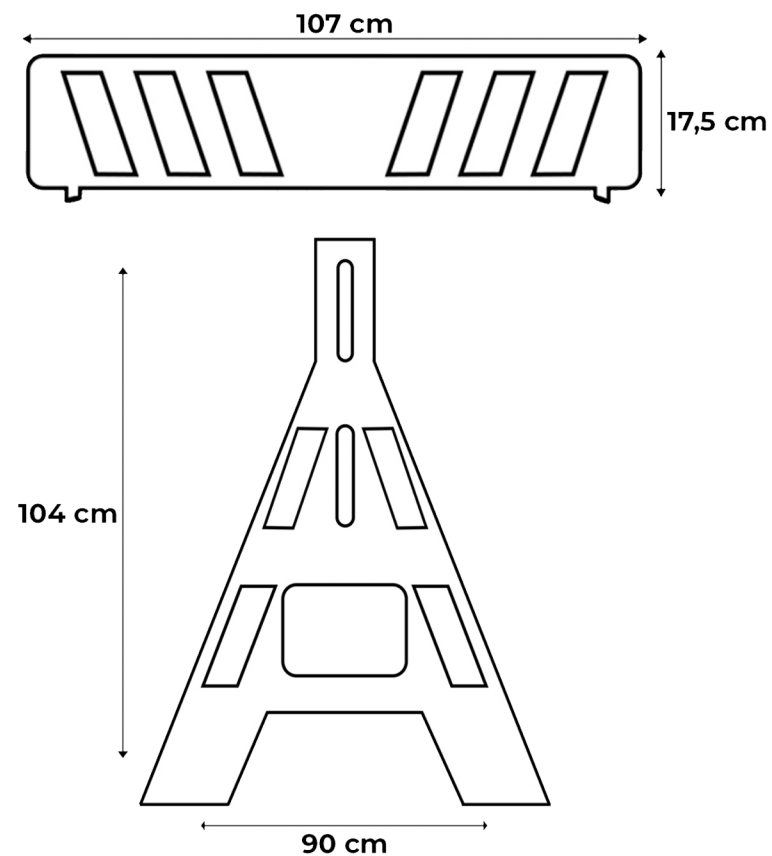

Caractrísticas

- 1 Possui faixas refletivas adesivas;
- 2 Material de alta durabilidade;
- 3 Possui furo superior para encaixe de Sinalizador Noturno;
- 4 Podem ser usados tanto vazios, quanto cheios de areia ou água.

10580 CAVALETE PLÁSTICO TRAVESSA SIMPLES

Peso
5,8 Kg

Cor
Laranja

Matéria Prima
Polietileno