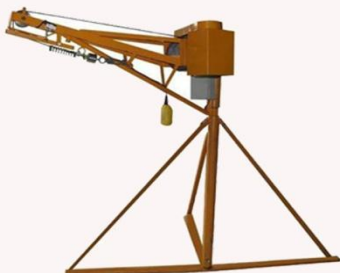

ELEVADOR CREMALHEIRA

ANDAIME TUBULAR

ANDAIME FACHADEIRO

GRUA

MINI GRUA 300 KG

MINI GRUA 800KG

GUINCHO COLUNA

GAIOLA P/ BLOCOS

GAIOLA P/ BLOCOS C/ RODAS

GIRICA 130L C/ ALÇA

EQUIPAMENTOS PARA CONSTRUÇÃO CIVIL

SUA SEGURANÇA

SUPOORTE METÁLICO - BANDEJA

ESCORA METÁLICA - TRIPÉ

ESCORA APRUMADORA

VIGA MISTA