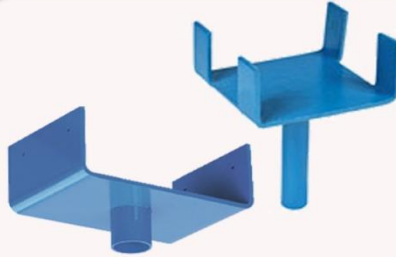

ELEVADOR CREMALHEIRA

ANDAIME TUBULAR

ANDAIME FACHADEIRO

GRUA

MINI GRUA 300 KG

MINI GRUA 800KG

GUINCHO COLUNA

GAIOLA P/ BLOCOS

GAIOLA P/ BLOCOS C/ RODAS

GIRICA 130L C/ ALÇA

EQUIPAMENTOS PARA CONSTRUÇÃO CIVIL

SUA SEGURANÇA

SUPOORTE METÁLICO - BANDEJA

ESCORA METÁLICA - TRIPÉ

ESCORA APRUMADORA

VIGA MISTA

CABEÇAL - FORCADO

CRUZETA

CARRINHO MÃO

CARRINHO PORTA MASSEIRA

LAMBRETA 4 RODAS - MADEIRA

ESTEIRA P/ BATEDOR MASSA

BATEDOR MASSA

LAMBRETA 4 RODAS - CHAPA