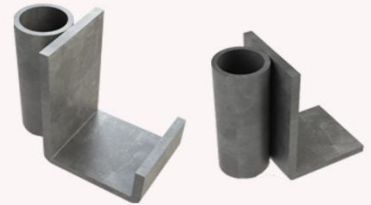

VIGA ELEVAÇÃO BIG BAG

VIGA ELEVAÇÃO

PORTICO ROLANTE

TRANSPALETEIRA

DUTOS P/ DESCIDA ENTULHO

PALETES

ESTRADO PLÁSTICO (DECK)

ESPAÇADOR P/ FERRAGEM

MASSEIRA PLÁSTICA

SUA SEGURANÇA

BARRA ANCORAGEM 6M

BARRA ANCORAGEM C/ FLANGE

PORCA P/ BARRA ANCORAGEM

VIGA ALINHADORA

LUVA VEDAÇÃO 5/8"

1/2 LUVA VEDAÇÃO

CHAVE TENSOR

TENSOR DE FORMA

PRESILHA P/ SARGENTO

CAVALETE REGULÁVEL

CAVALETE P/ PLATAFORMA

PLATAFORMA P/ CAVALETE

FUNIL ABASTECIMENTO

ESCANTILHAO VEDAÇÃO - TRIPÉ