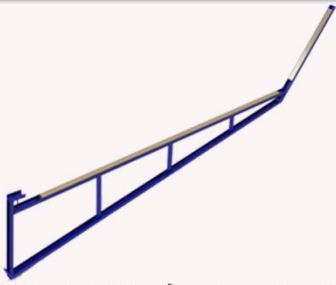

SUA SEGURANÇA

SUPOORTE METÁLICO - BANDEJA