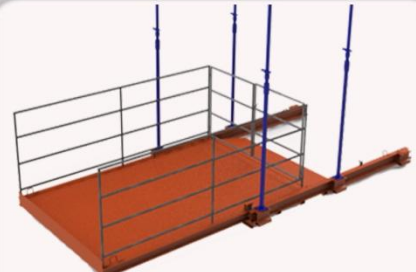

SUA SEGURANÇA

GARFO REGULAVEL 2.000 KG

GARFO REGULAVEL 3.000 KG

GARFO 5.000 KG

GARFO FIXO P/ BLOCOS

GARFO FIXO ALTURA-LARGURA

GARFO FECHADO TELA

PLATAFORMA DESCARGA

PLATAFORMA C/ ALÇAPÃO

PLATAFORMA RETRATIL

GAIOLA IÇAMENTO PALET

CESTO P/ PESSOAS

GAIOLA P/ EMPILHADEIRA

GAIOLA C/ PISO E PORTA

GAIOLA P/ CILINDRO C/ RODAS

GAIOLA P/ CILINDROS