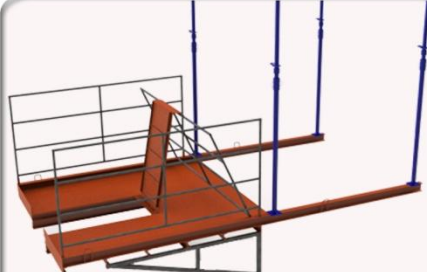

SUA SEGURANÇA

GARFO REGULAVEL 2.000 KG

GARFO REGULAVEL 3.000 KG

GARFO 5.000 KG

GARFO FIXO P/ BLOCOS

GARFO FIXO ALTURA-LARGURA

GARFO FECHADO TELA

PLATAFORMA DESCARGA

PLATAFORMA C/ ALÇAPÃO

PLATAFORMA RETRATIL

GAIOLA IÇAMENTO PALET

CESTO P/ PESSOAS

GAIOLA P/ EMPILHADEIRA

GAIOLA C/ PISO E PORTA

GAIOLA P/ CILINDRO C/ RODAS

GAIOLA P/ CILINDROS

PROJETOS ESPECIAIS SOB ENCOMENDA

NOSSA QUALIDADE

GAIOLA P/ MANIPULADOR

CAÇAMBA ENTULHO GRUA

CAÇAMBA BASCULANTE

CAIXA BASCULANTE

TRANSPALETEIRA TODO TERRENO

PLATAFORMA CONCRETAGEM