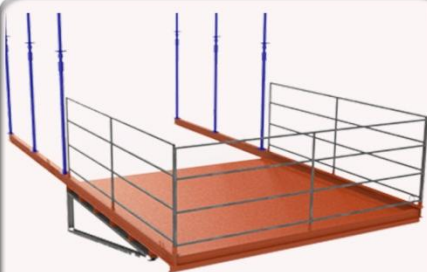

SUA SEGURANÇA

GARFO REGULAVEL 2.000 KG

GARFO REGULAVEL 3.000 KG

GARFO 5.000 KG

GARFO FIXO P/ BLOCOS

GARFO FIXO ALTURA-LARGURA

GARFO FECHADO TELA

PLATAFORMA DESCARGA

PLATAFORMA C/ ALÇAPÃO

PLATAFORMA RETRATIL

GAIOLA IÇAMENTO PALET

CESTO P/ PESSOAS

GAIOLA P/ EMPILHADEIRA

GAIOLA C/ PISO E PORTA

GAIOLA P/ CILINDRO C/ RODAS

GAIOLA P/ CILINDROS