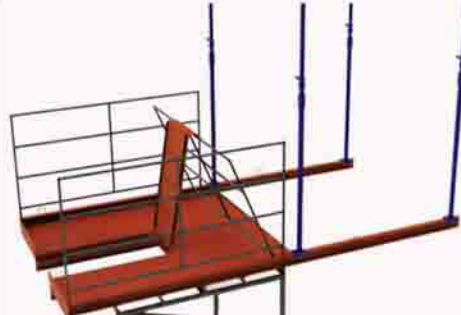

# SUA SEGURANÇA

GARFO REGULÁVEL 2.000 KG

GARFO REGULÁVEL 3.000 KG

GARFO 5.000 KG

GARFO REGULÁVEL 4 LANÇAS

GARFO FIXO C/ TELA

GARFO FECHADO TELA

PLATAFORMA DESCARGA

PLATAFORMA C/ ALÇAPÃO

PLATAFORMA RETRÁTIL

GAIOLA IÇAMENTO PALET

CESTO P/ PESSOAS

GAIOLA P/ EMPILHADEIRA

GAIOLA C/ PISO E PORTA

GAIOLA P/ CILINDRO C/ RODAS

GAIOLA P/ CILINDROS