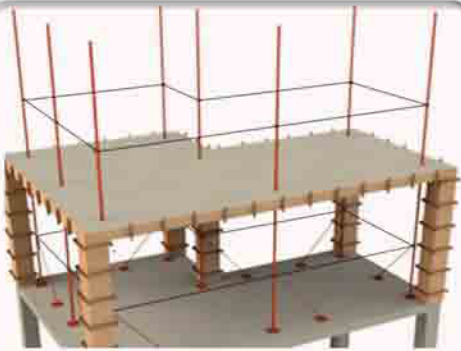

NOSSA QUALIDADE

SISTEMAS DE LINHA DE VIDA