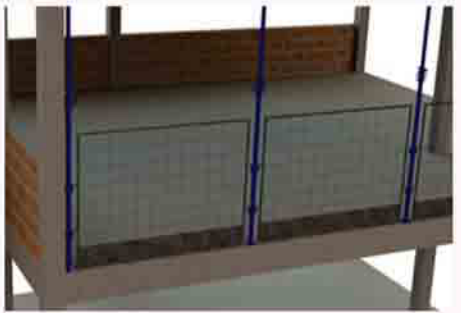

# NOSSA QUALIDADE

SISTEMAS DE LINHA DE VIDA

SISTEMAS DE PROTEÇÃO

PROTEÇÃO ANTI-QUEDA

PROTEÇÃO ENTRE LAJES

PROTEÇÃO PARA CAIXARIA

PROTEÇÃO PARA ESCADA

GUINCHO DE COLUNA 200 KG

GUINCHO DE COLUNA 500 KG

GUINCHO DE COLUNA 1.000 KG

MINI GRUA 300 KG

MINI GRUA 500 KG

MINI GRUA 1.000 KG

GAIOLA P/ BLOCOS

GAIOLA P/ BLOCOS C/ RODAS

GIRICA 130L C/ ALÇA