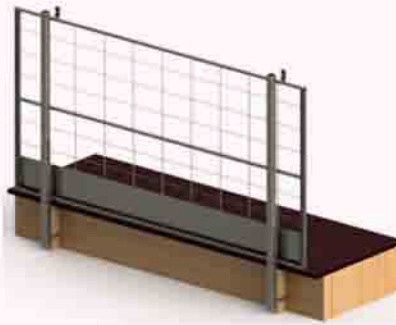

# NOSSA QUALIDADE

SISTEMAS DE LINHA DE VIDA

SISTEMAS DE PROTEÇÃO

PROTEÇÃO ANTI-QUEDA

PROTEÇÃO ENTRE LAJES

PROTEÇÃO PARA CAIXARIA

PROTEÇÃO PARA ESCADA

GUINCHO DE COLUNA 200 KG

GUINCHO DE COLUNA 500 KG

GUINCHO DE COLUNA 1.000 KG

MINI GRUA 300 KG

MINI GRUA 500 KG

MINI GRUA 1.000 KG

GAIOLA P/ BLOCOS

GAIOLA P/ BLOCOS C/ RODAS

GIRICA 130L C/ ALÇA