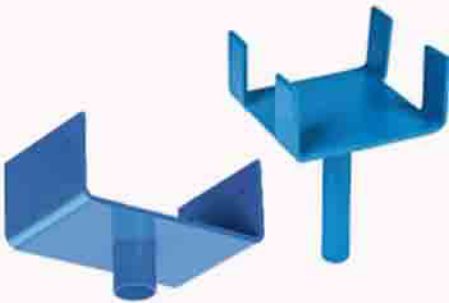

# SUA SEGURANÇA

ANDAIME FACHADEIRO

ANDAIME TUBULAR

SUPORTE METÁLICO - BANDEIJA

ESCORA ARRUMADORA

ESCORA METÁLICA - TRIPÉ

CRUZETA

CABEÇAL - REFORÇADO

GIRICA 180L ARO 13"

GIRICA 130L

CARRINHO DE MÃO

CARRINHO PORTA MASSEIRA

LAMBRETA 4 RODAS - MADEIRA

GAIOLA P/ BLOCOS C/ RODA

CARRINHO MÃO P/ IÇAMENTO

LAMBRETA 4 RODAS CHAPA