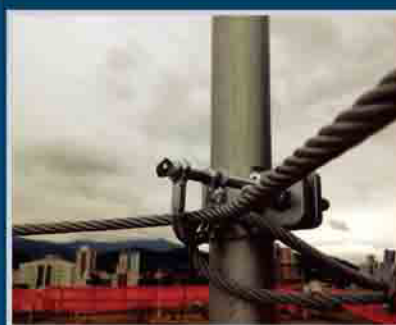

www.iw8.com.br
(48)3238-9838 - Florianópolis - SC
www.grupoconstrumaq.ind.br
(47)3350-9500 - Brusque - SC