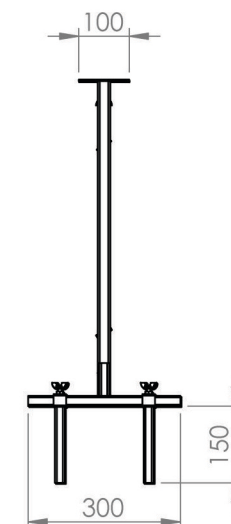

## Características

- 1 Estrutura em Tubo Estrutural
- 2 Regulagem c/ Parafuso Borboleta
- 3 Placa de Identificação

Acompanha Manual Técnico, Memorial de Cálculo e ART

Medidas para Transporte:  
C300xL600xA600

## 6167 GABARITO REGULÁVEL P/ JANELA

Peso  
8 Kg

Acabamento  
Pintura Eletrostática

Cor  
Laranja

Matéria Prima  
Aço

ART - PROJETO E FABRICAÇÃO VINCULADO AO CREA