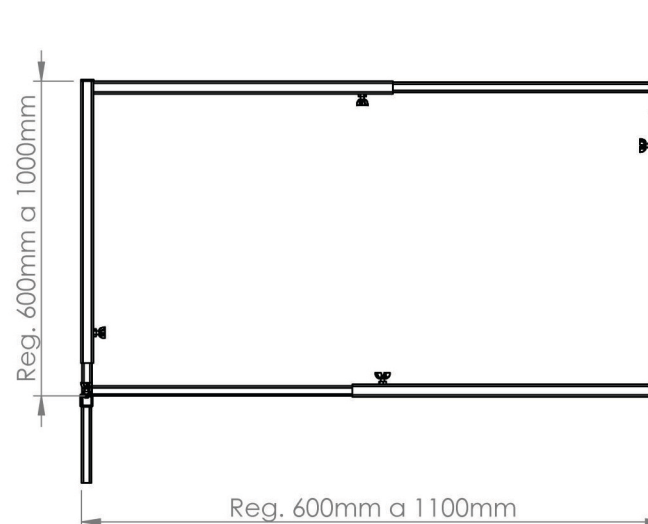

## Características

- 1 Estrutura em Tubo Estrutural
- 2 Regulagem c/ Parafuso Borboleta
- 3 Placa de Identificação

Acompanha Manual Técnico, Memorial de Cálculo e ART

Medidas para Transporte:  
C300xL600xA600

## 6167 GABARITO REGULÁVEL P/ JANELA

Peso  
8 Kg

Acabamento  
Pintura Eletrostática

Cor  
Laranja

Matéria Prima  
Aço

ART - PROJETO E FABRICAÇÃO VINCULADO AO CREA