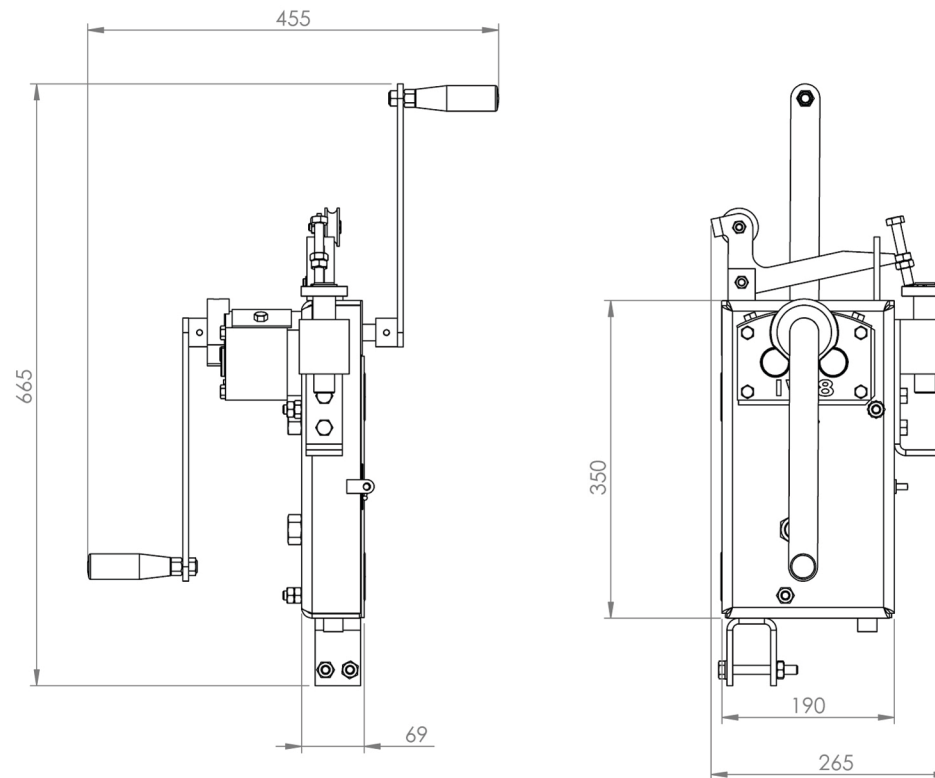

Características

- 1 Acionamento Manual
- 2 Trava Quedas
- 3 Placa de Identificação

Acompanha Manual Técnico, Memorial de Cálculo e ART

Medidas para Transporte:
C455xL265xA665

2207 CAIXA DE ACIONAMENTO P/ BALANCIM MANUAL

Peso
22 Kg

Acabamento
Galvanizado

Cor
Amarelo Ouro

Matéria Prima
Aço

ART - PROJETO E FABRICAÇÃO VINCULADO AO CREA