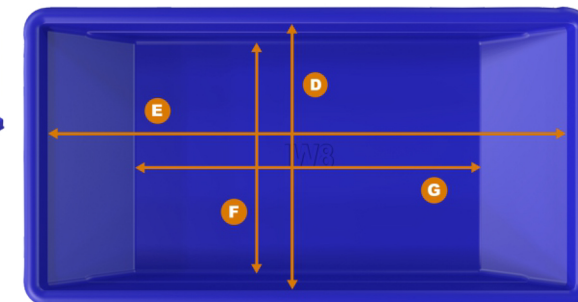

## Características

- 1 Estrutura Leve e Fácil de Limpar
- 2 Plástico de Alta Resistência e Durabilidade
- 3 Material Atóxico
- 4 Empilháveis para Armazenamento e Transporte

Medidas (cm)		
<b>A</b>	Altura	25
<b>B</b>	Largura Externa	118
<b>C</b>	Comprimento Externo	220
<b>D</b>	Largura Interna	100
<b>E</b>	Comprimento Interno	200
<b>F</b>	Largura Fundo	97
<b>G</b>	Comprimento Fundo	140

Adicionar 25mm de Altura a cada Unidade  
Empilhamento Máx: 40 Unidades

# 11955 MASSEIRA PLÁSTICA

Capacidade de Carga  
500 Litros

Peso  
14 Kg

Cor  
Azul

Matéria Prima  
Polietileno