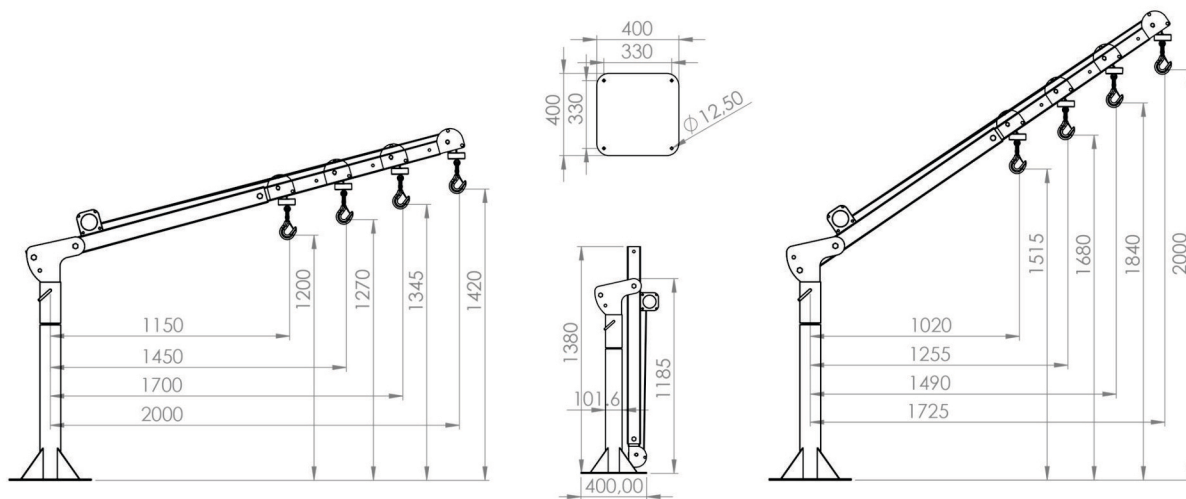

Características

- 1 Comprimento da Lança 1,15m à 2,0m
- 2 Potência do Motor 1.1 kw
- 3 Tensão de Entrada e Corrente 12Vcc/20A
- 4 Velocidade de Elevação 3m/min
- 5 Placa de Identificação

Acompanha Manual de operação, Memorial de Cálculo e ART

Capacidade Máxima de Elevação
 1.15m/500kg
 1.45m/450kg
 1.70m/375kg
 2.00m/300kg

Medidas para Transporte:
C400xL400xA1380

13947 MINI GUINCHO P/ CARROCERIA

Peso
70 KG

Acabamento
Pintura Eletroestática

Cor
Amarelo Segurança