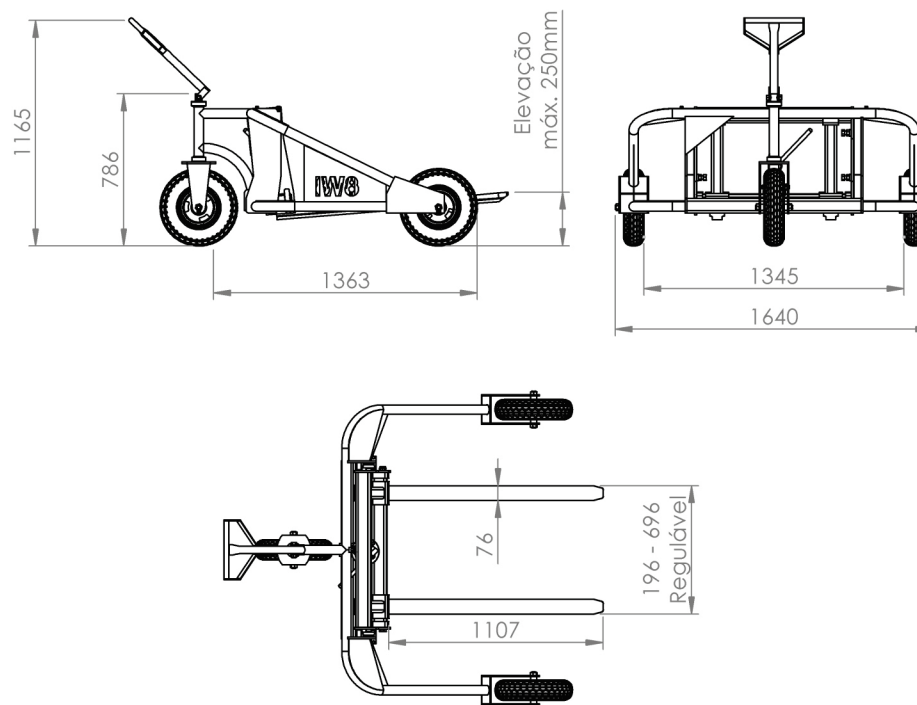

Características

- 1 Acionamento Manual c/ Macaco Hidráulico
- 2 Rodas Pneumáticas
- 3 Lanças Reguláveis
- 4 Placa de Identificação

Acompanha Manual Técnico, Memorial de Cálculo e ART

Medidas para Transporte:
C1800xL1650xA900

10912 TRANSPALETEIRA P/ TODOS TERRENOS

Capacidade de Carga
1200 Kg

Peso
225 Kg

Acabamento
Pintura Eletrostática

Cor
Laranja

Matéria Prima
Aço

ART - PROJETO E FABRICAÇÃO VINCULADO AO CREA