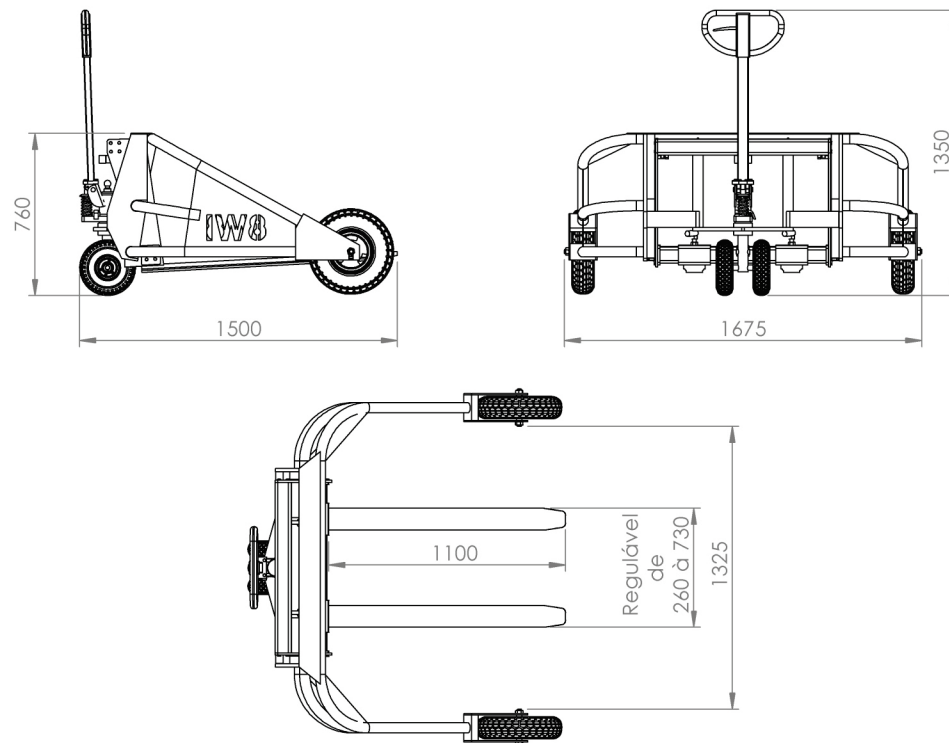

## Características

- 1 Acionamento Manual c/ Cilindro Pneumático
- 2 Rodas Pneumáticas
- 3 Lanças Reguláveis
- 4 Placa de Identificação

Acompanha Manual Técnico, Memorial de Cálculo e ART

Medidas para Transporte:  
C1675xL1500xA1350

## 9393 TRANSPALETEIRA P/ TODOS TERRENOS

Capacidade de Carga  
1200 Kg

Peso  
75 Kg

Acabamento  
Pintura Eletrostática

Cor  
Laranja

Matéria Prima  
Aço

ART - PROJETO E FABRICAÇÃO VINCULADO AO CREA