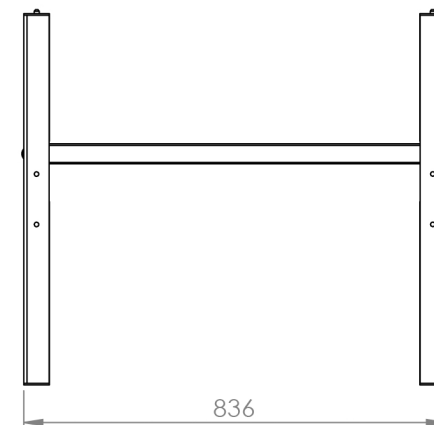

Características

- 1 Estrutura Desmontável
- 2 Placa de Identificação
- 3 Com Encaixe para Empilhadeira

Acompanha Manual Técnico, Memorial de Cálculo e ART

17639 CAVALETE P/ TAMBOR EMPILHÁVEL

Capacidade
1 Tambor

Peso
24 Kg

Acabamento
Pintura Eletrostática

Cor
Laranja

Matéria Prima
Aço

ART - PROJETO E FABRICAÇÃO VINCULADO AO CREA