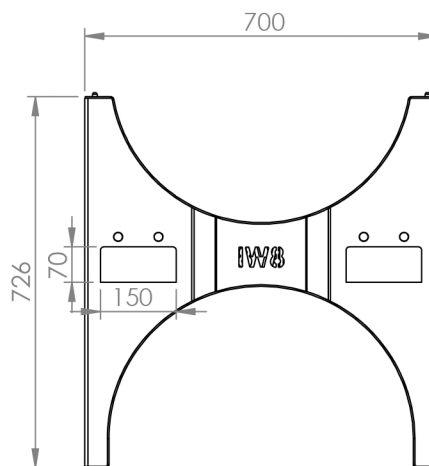

Características

- 1 Estrutura Desmontável
- 2 Placa de Identificação
- 3 Com Encaixe para Empilhadeira

Acompanha Manual Técnico, Memorial de Cálculo e ART

17639 CAVALETE P/ TAMBOR EMPILHÁVEL

Capacidade
1 Tambor

Peso
24 Kg

Acabamento
Pintura Eletrostática

Cor
Laranja

Matéria Prima
Aço

ART - PROJETO E FABRICAÇÃO VINCULADO AO CREA