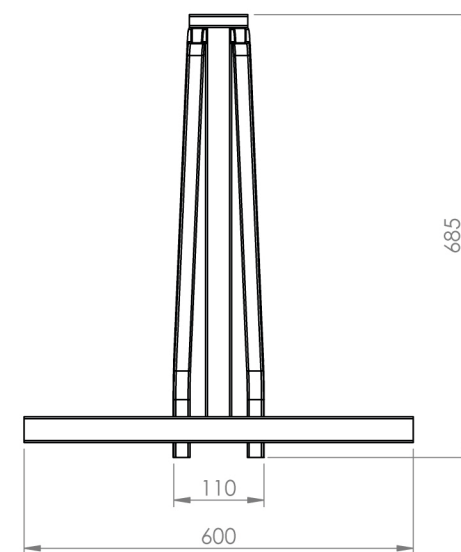

## Características

- 1 Estrutura em Aço
- 2 Placa de Identificação

Acompanha Manual Técnico, Memorial de Cálculo e ART

Medidas para Transporte:  
C600xL600xA685

## 2728 AFASTADOR DE CABO DE AÇO

Peso  
7,5 Kg

Acabamento  
Pintura Eletrostática

Cor  
Laranja

Matéria Prima  
Aço

ART - PROJETO E FABRICAÇÃO VINCULADO AO CREA