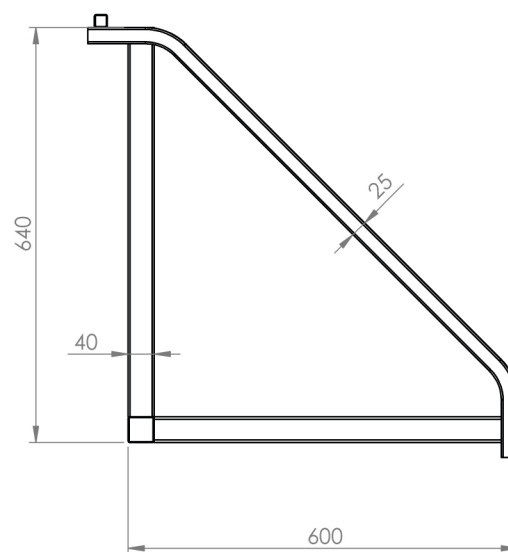

## Características

- 1 Estrutura em Aço
- 2 Placa de Identificação

Acompanha Manual Técnico, Memorial de Cálculo e ART

Medidas para Transporte:  
C600xL600xA685

## 2728 AFASTADOR DE CABO DE AÇO

Peso  
7,5 Kg

Acabamento  
Pintura Eletrostática

Cor  
Laranja

Matéria Prima  
Aço

ART - PROJETO E FABRICAÇÃO VINCULADO AO CREA