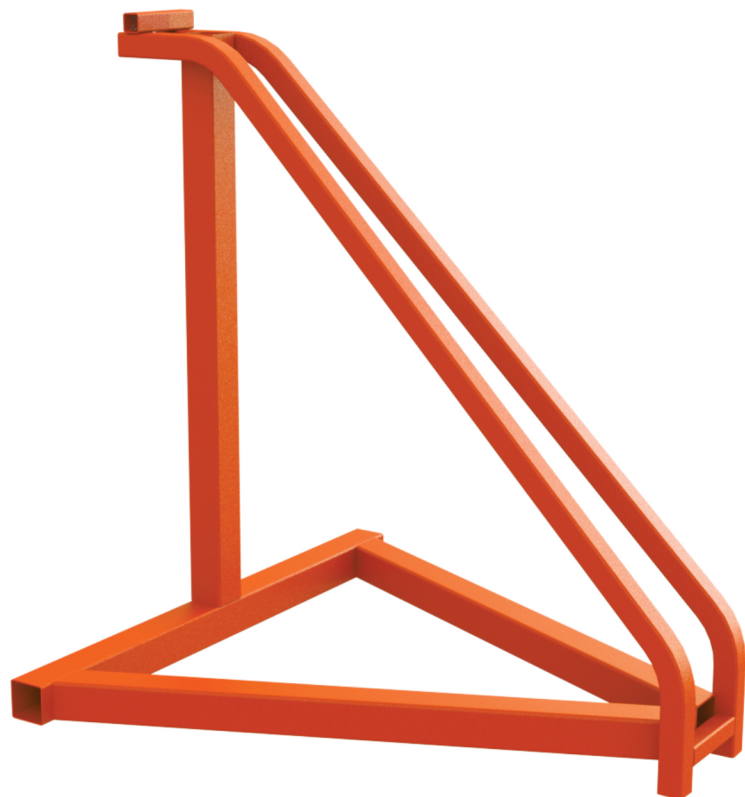

## Características

- 1 Estrutura em Aço
- 2 Placa de Identificação

Acompanha Manual Técnico, Memorial de Cálculo e ART

Medidas para Transporte:  
C600xL600xA685

## 2728 AFASTADOR DE CABO DE AÇO

Peso  
7,5 Kg

Acabamento  
Pintura Eletrostática

Cor  
Laranja

Matéria Prima  
Aço

ART - PROJETO E FABRICAÇÃO VINCULADO AO CREA