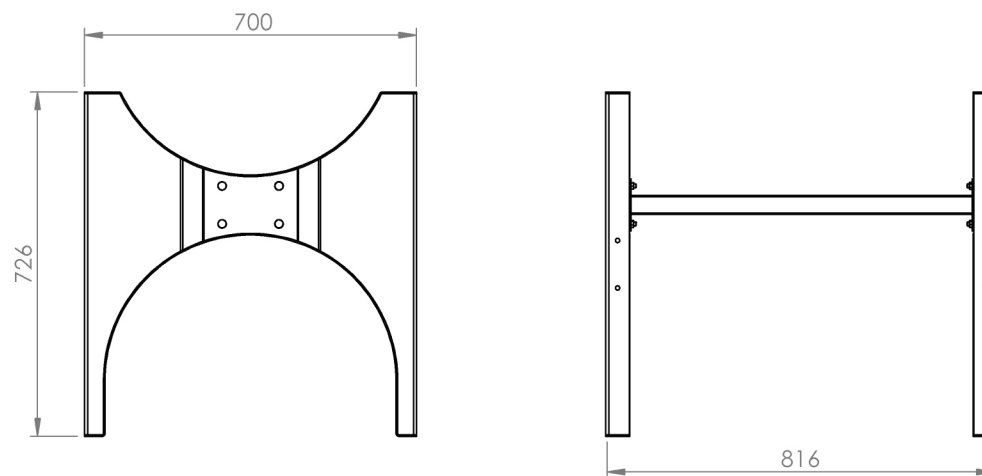

Características

- 1 Estrutura Desmontável
- 2 Placa de Identificação

Acompanha Manual Técnico, Memorial de Cálculo e ART

Medidas para Transporte:
C730xL150xA810

13014 CAVALETE P/ TAMBOR EMPILHÁVEL

Peso
23 Kg

Acabamento
Pintura Eletrostática

Cor
Laranja

Matéria Prima
Aço

ART - PROJETO E FABRICAÇÃO VINCULADO AO CREA