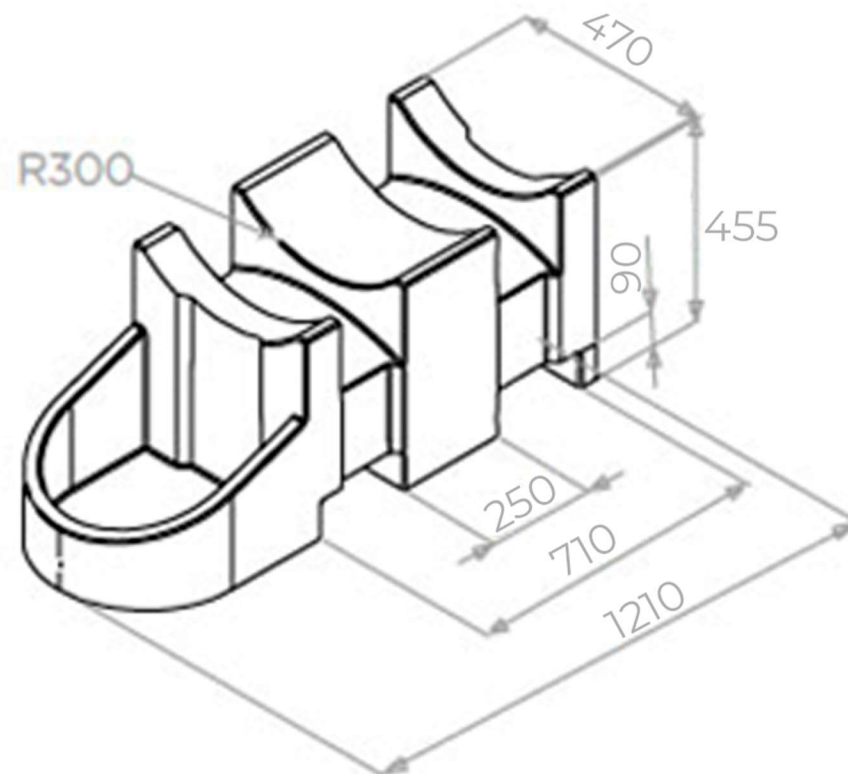

Caractrísticas

- 1 Possui encaixe para recipientes (baldes, potes...);
- 2 Material de alta durabilidade;
- 3 Pode ser movimentado com empilhadeira, palleteira, carrinho hidráulico.

17422 CAVALETE SUPORTE P/ TAMBOR

Peso 15Kg Cor Amarelo Matéria Prima Polietileno Capacidade até 300Kg/ 1 Tambor