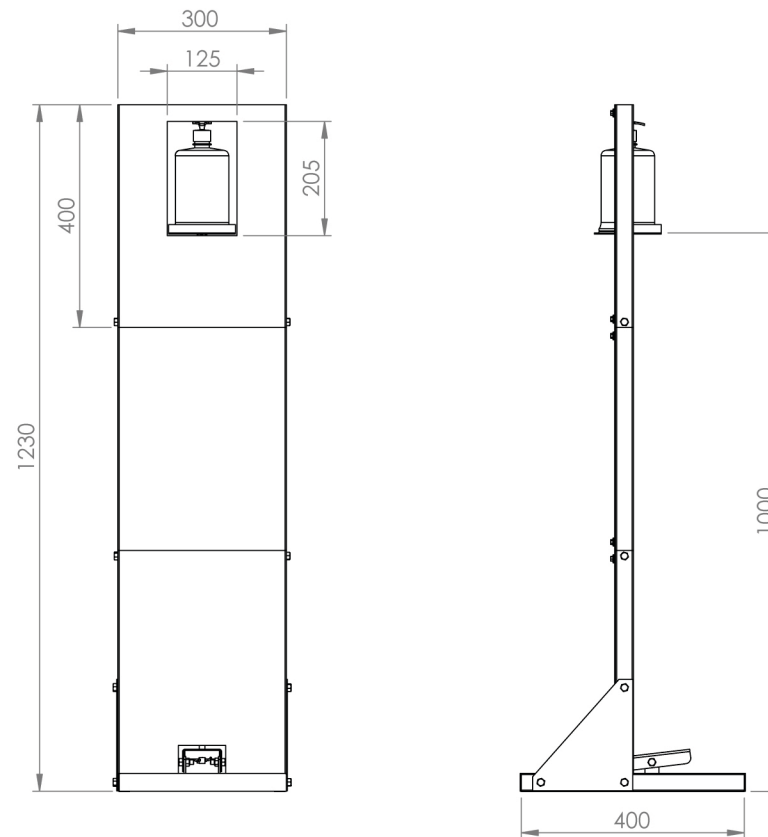

## Características

- 1 Estrutura em Chapa de Aço
- 2 Placa de Identificação

Acompanha Manual Técnico, Memorial de Cálculo e ART

Medidas para Transporte:  
C400xL100xA1450

## 13843 TOTEM DISPLAY PARA ÁLCOOL EM GEL

Peso  
13 Kg

Acabamento  
Pintura Eletrostática

Cor  
Branco

Matéria Prima  
Aço

ART - PROJETO E FABRICAÇÃO VINCULADO AO CREA