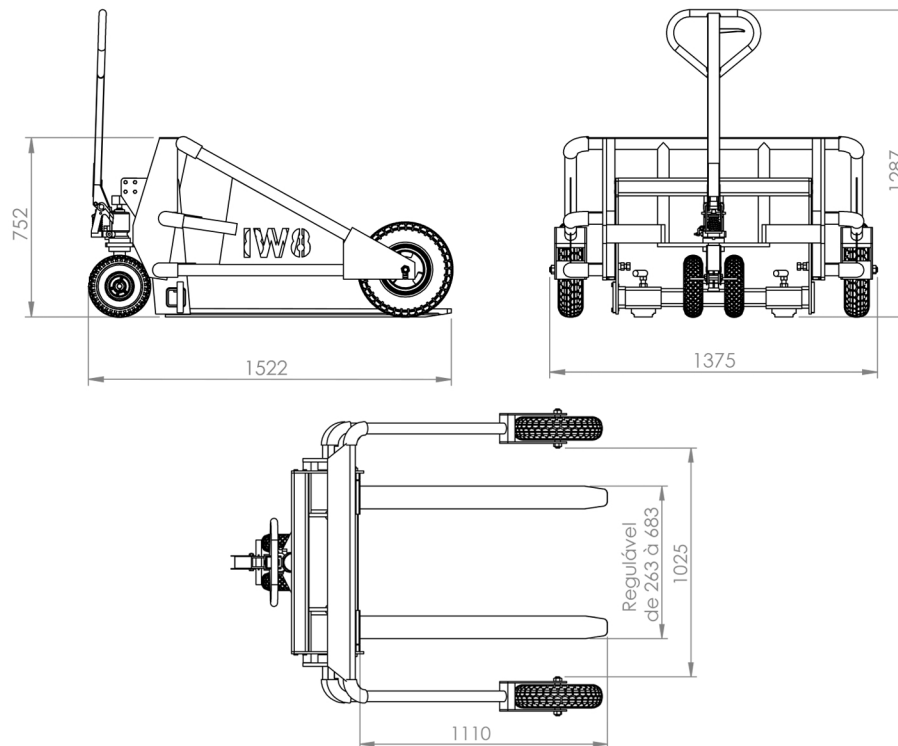

Características

- 1 Acionamento Manual c/ Cilindro Hidráulico
- 2 Rodas Pneumáticas
- 3 Lanças Reguláveis
- 4 Placa de Identificação

Acompanha Manual Técnico, Memorial de Cálculo e ART

14037 PALETEIRA HIDRAULICA P. ELEVADOR

Capacidade de Carga
1200 Kg

Peso
220Kg

Acabamento
Pintura Eletrostática

Cor
Laranja

Matéria Prima
Aço

ART - PROJETO E FABRICAÇÃO VINCULADO AO CREA