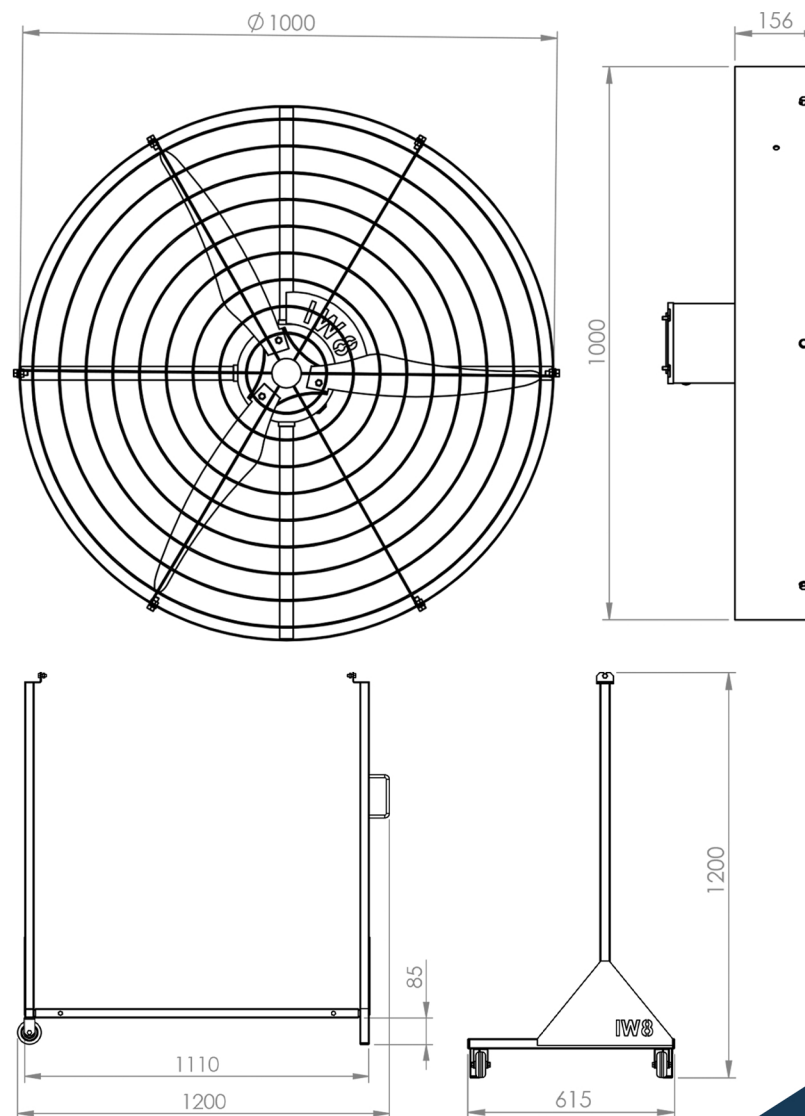

Características

- 1 Motor 0,5 cv 6 polos
- 2 Opção de usar com tela traseira (vendida separadamente)
- 3 Hélices em polímero

13636 VENTILADOR REDONDO C/ CARRINHO 1,20CM

Peso
29KG

Cor
Laranja

Matéria Prima
Aço