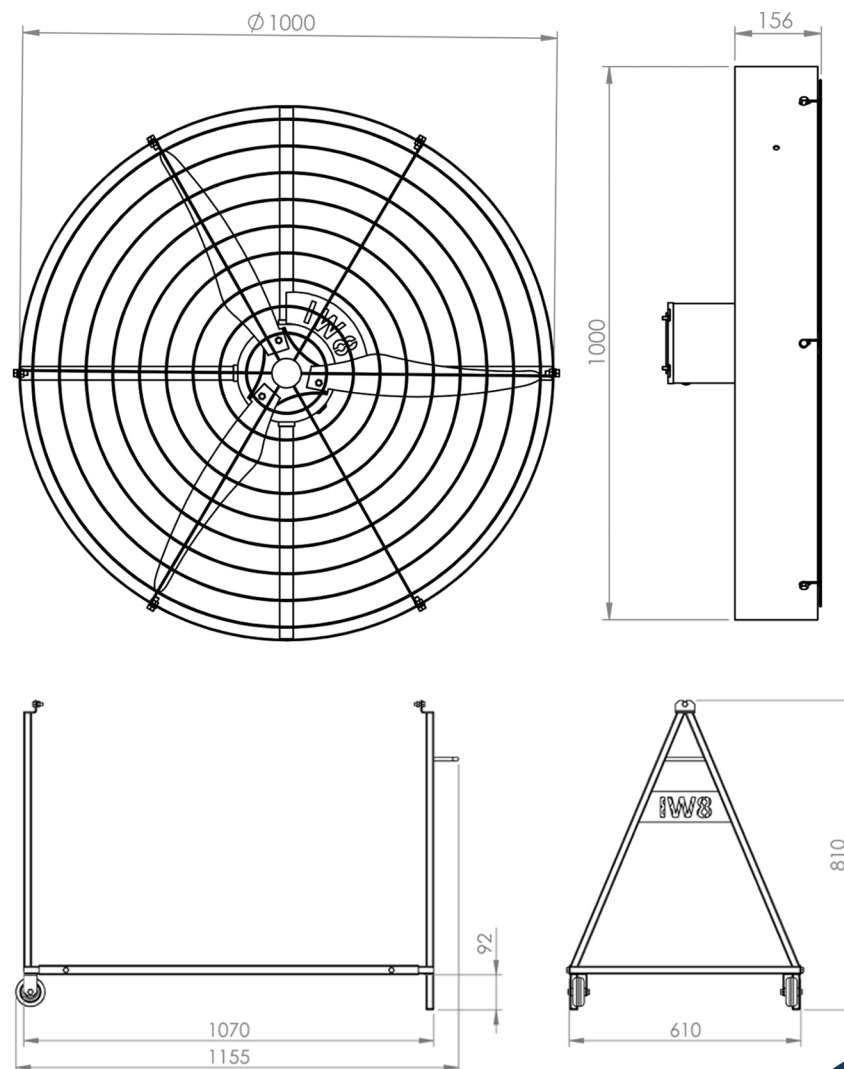

Características

- 1 Motor 0,5 cv 6 polos
- 2 Opção de usar com tela traseira (vendida separadamente)
- 3 Hélices em polímero

13633 VENTILADOR REDONDO C/ CARRINHO 0,80CM

Peso
28KG

Cor
Laranja

Matéria Prima
Aço