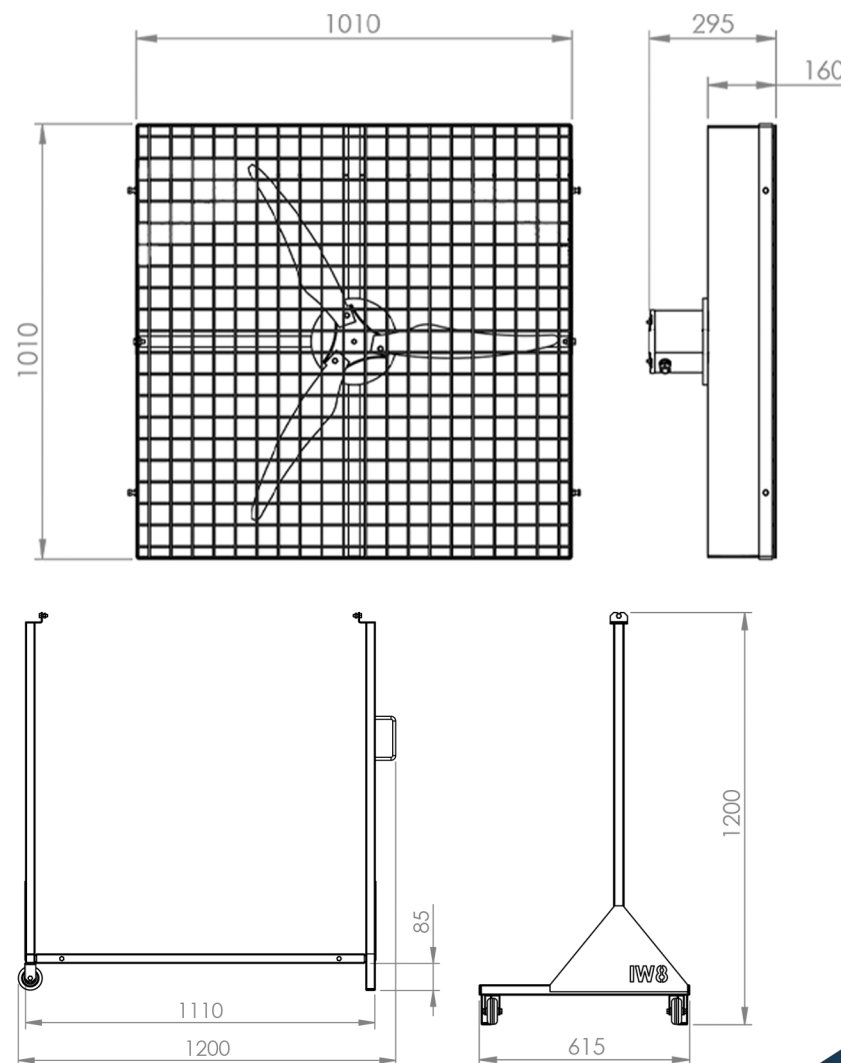

Características

- 1 Motor 0,5 cv 6 polos
- 2 Opção de usar com tela traseira (vendida separadamente)
- 3 Hélices em polímero

13634 VENTILADOR QUADRADO C/ CARRINHO 1,20CM

Peso
49KG

Cor
Laranja

Matéria Prima
Aço